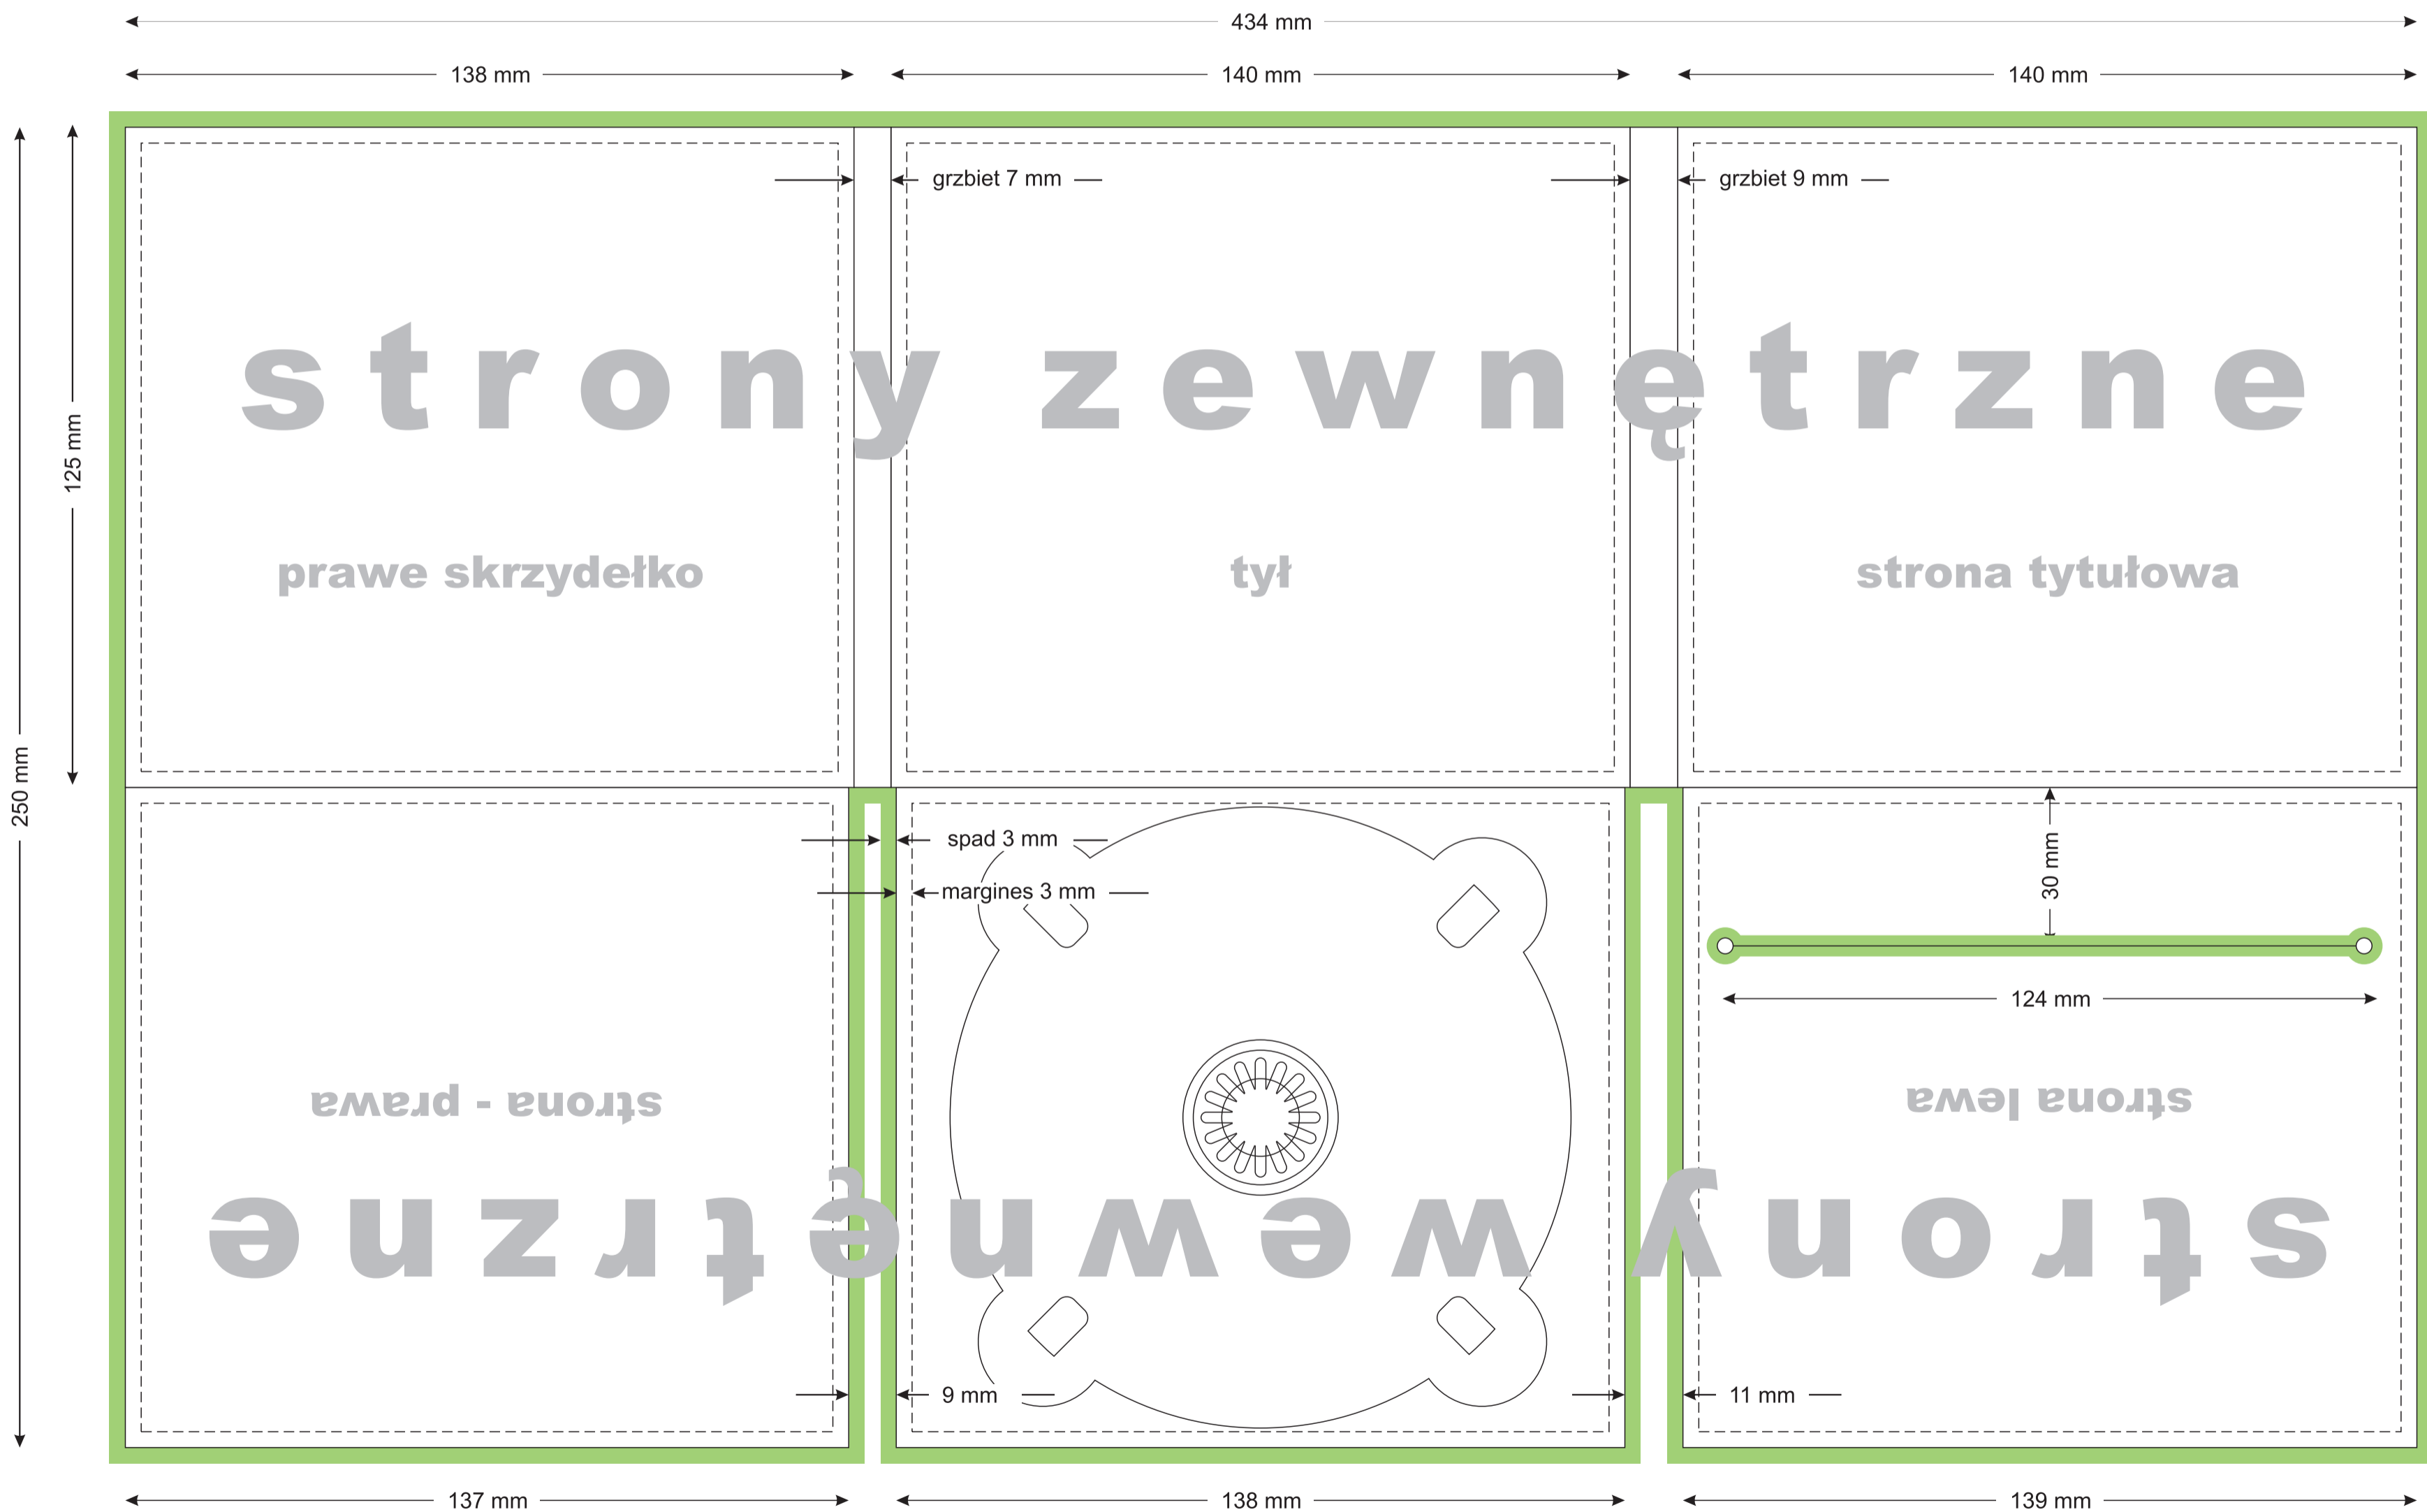

# digipack trzyskrzydłkowy (6p) z nacięciem

format pliku: TIF, kompresja LZW  
kolory: CMYK, prosimy o pliki bez dołączonych profili ICC  
rozdzielczość: 300 – 600 dpi  
wymiary projektu z uwzględnieniem spad: **440x256 mm**, prosimy o kadrowanie projektów dokładnie do takich wymiarów

pliki prosimy przysyłać na [ftp.cyfrowy.com](ftp://ftp.cyfrowy.com), użytkownik: **druk**, hasło: **cyfrowy**

**spad** elementy znajdujące się w obszarze spad i marginesu wewnętrznego mogą zostać obcięte w procesie wykrawania kształtu opakowania, prosimy o nie umieszczanie w tych obszarach znaków graficznych i tekstów.