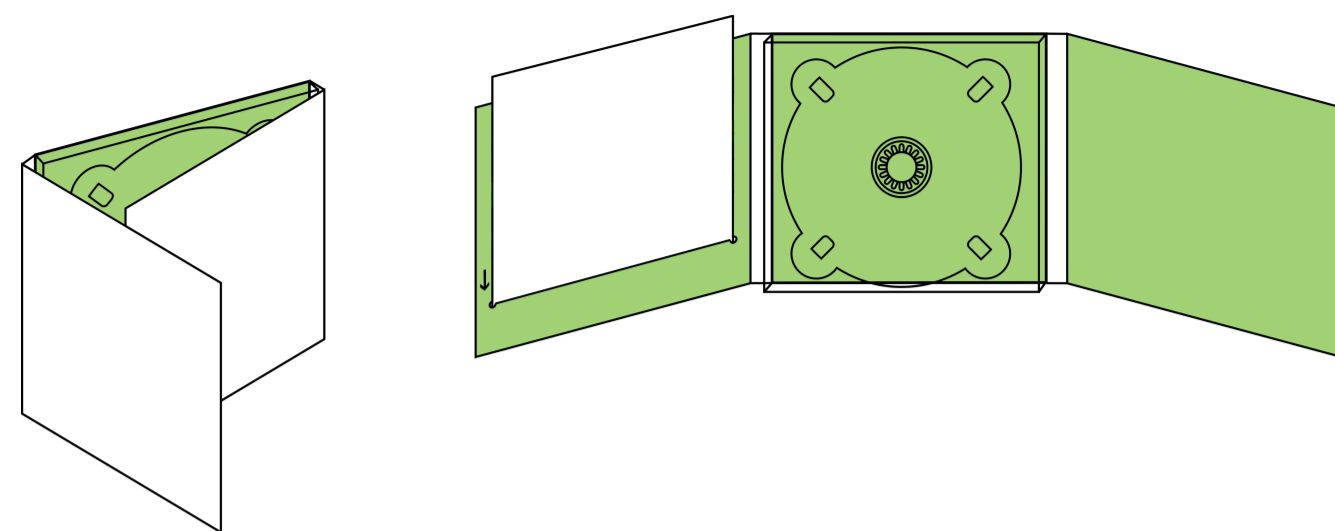

# digipack trzyskrzydłkowy (6p) z nacięciem

format pliku: TIF, kompresja LZW  
kolory: CMYK, prosimy o pliki bez dołączonych profili ICC  
rozdzielczość: 300 – 600 dpi  
wymiary projektu z uwzględnieniem spad: **440x256 mm**, prosimy o kadrowanie projektów dokładnie do takich wymiarów

pliki prosimy przysyłać na [ftp.cyfrowy.com](ftp://ftp.cyfrowy.com), użytkownik: **druk**, hasło: **cyfrowy**

**spad** elementy znajdujące się w obszarze spad i marginesu wewnętrznego mogą zostać obcięte w procesie wykrawania kształtu opakowania, prosimy o nie umieszczanie w tych obszarach znaków graficznych i tekstów.