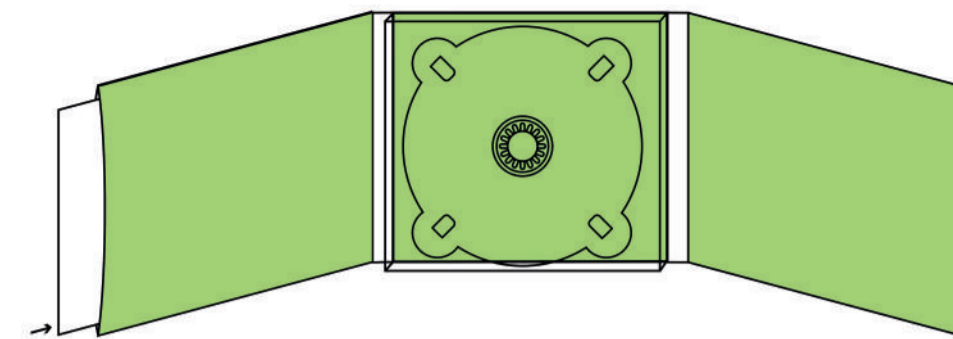

digipack trzyskrzydłkowy (6p) z kieszenią

format pliku: TIF, kompresja LZW
kolory: CMYK, prosimy o pliki bez dołączonych profili ICC
rozdzielczość: 300 – 600 dpi
wymiały projektu z uwzględnieniem spadu: 436 x 256 mm

pliki prosimy przesyłać na ftp.cyfrowy.com, użytkownik: **druk**, hasło: **cyfrowy**

spad elementy znajdujące się w obszarze spadu i marginesu wewnętrznego mogą zostać obcięte w procesie wykrawania kształtu opakowania, prosimy o nie umieszczanie w tych obszarach znaków graficznych i tekstów.