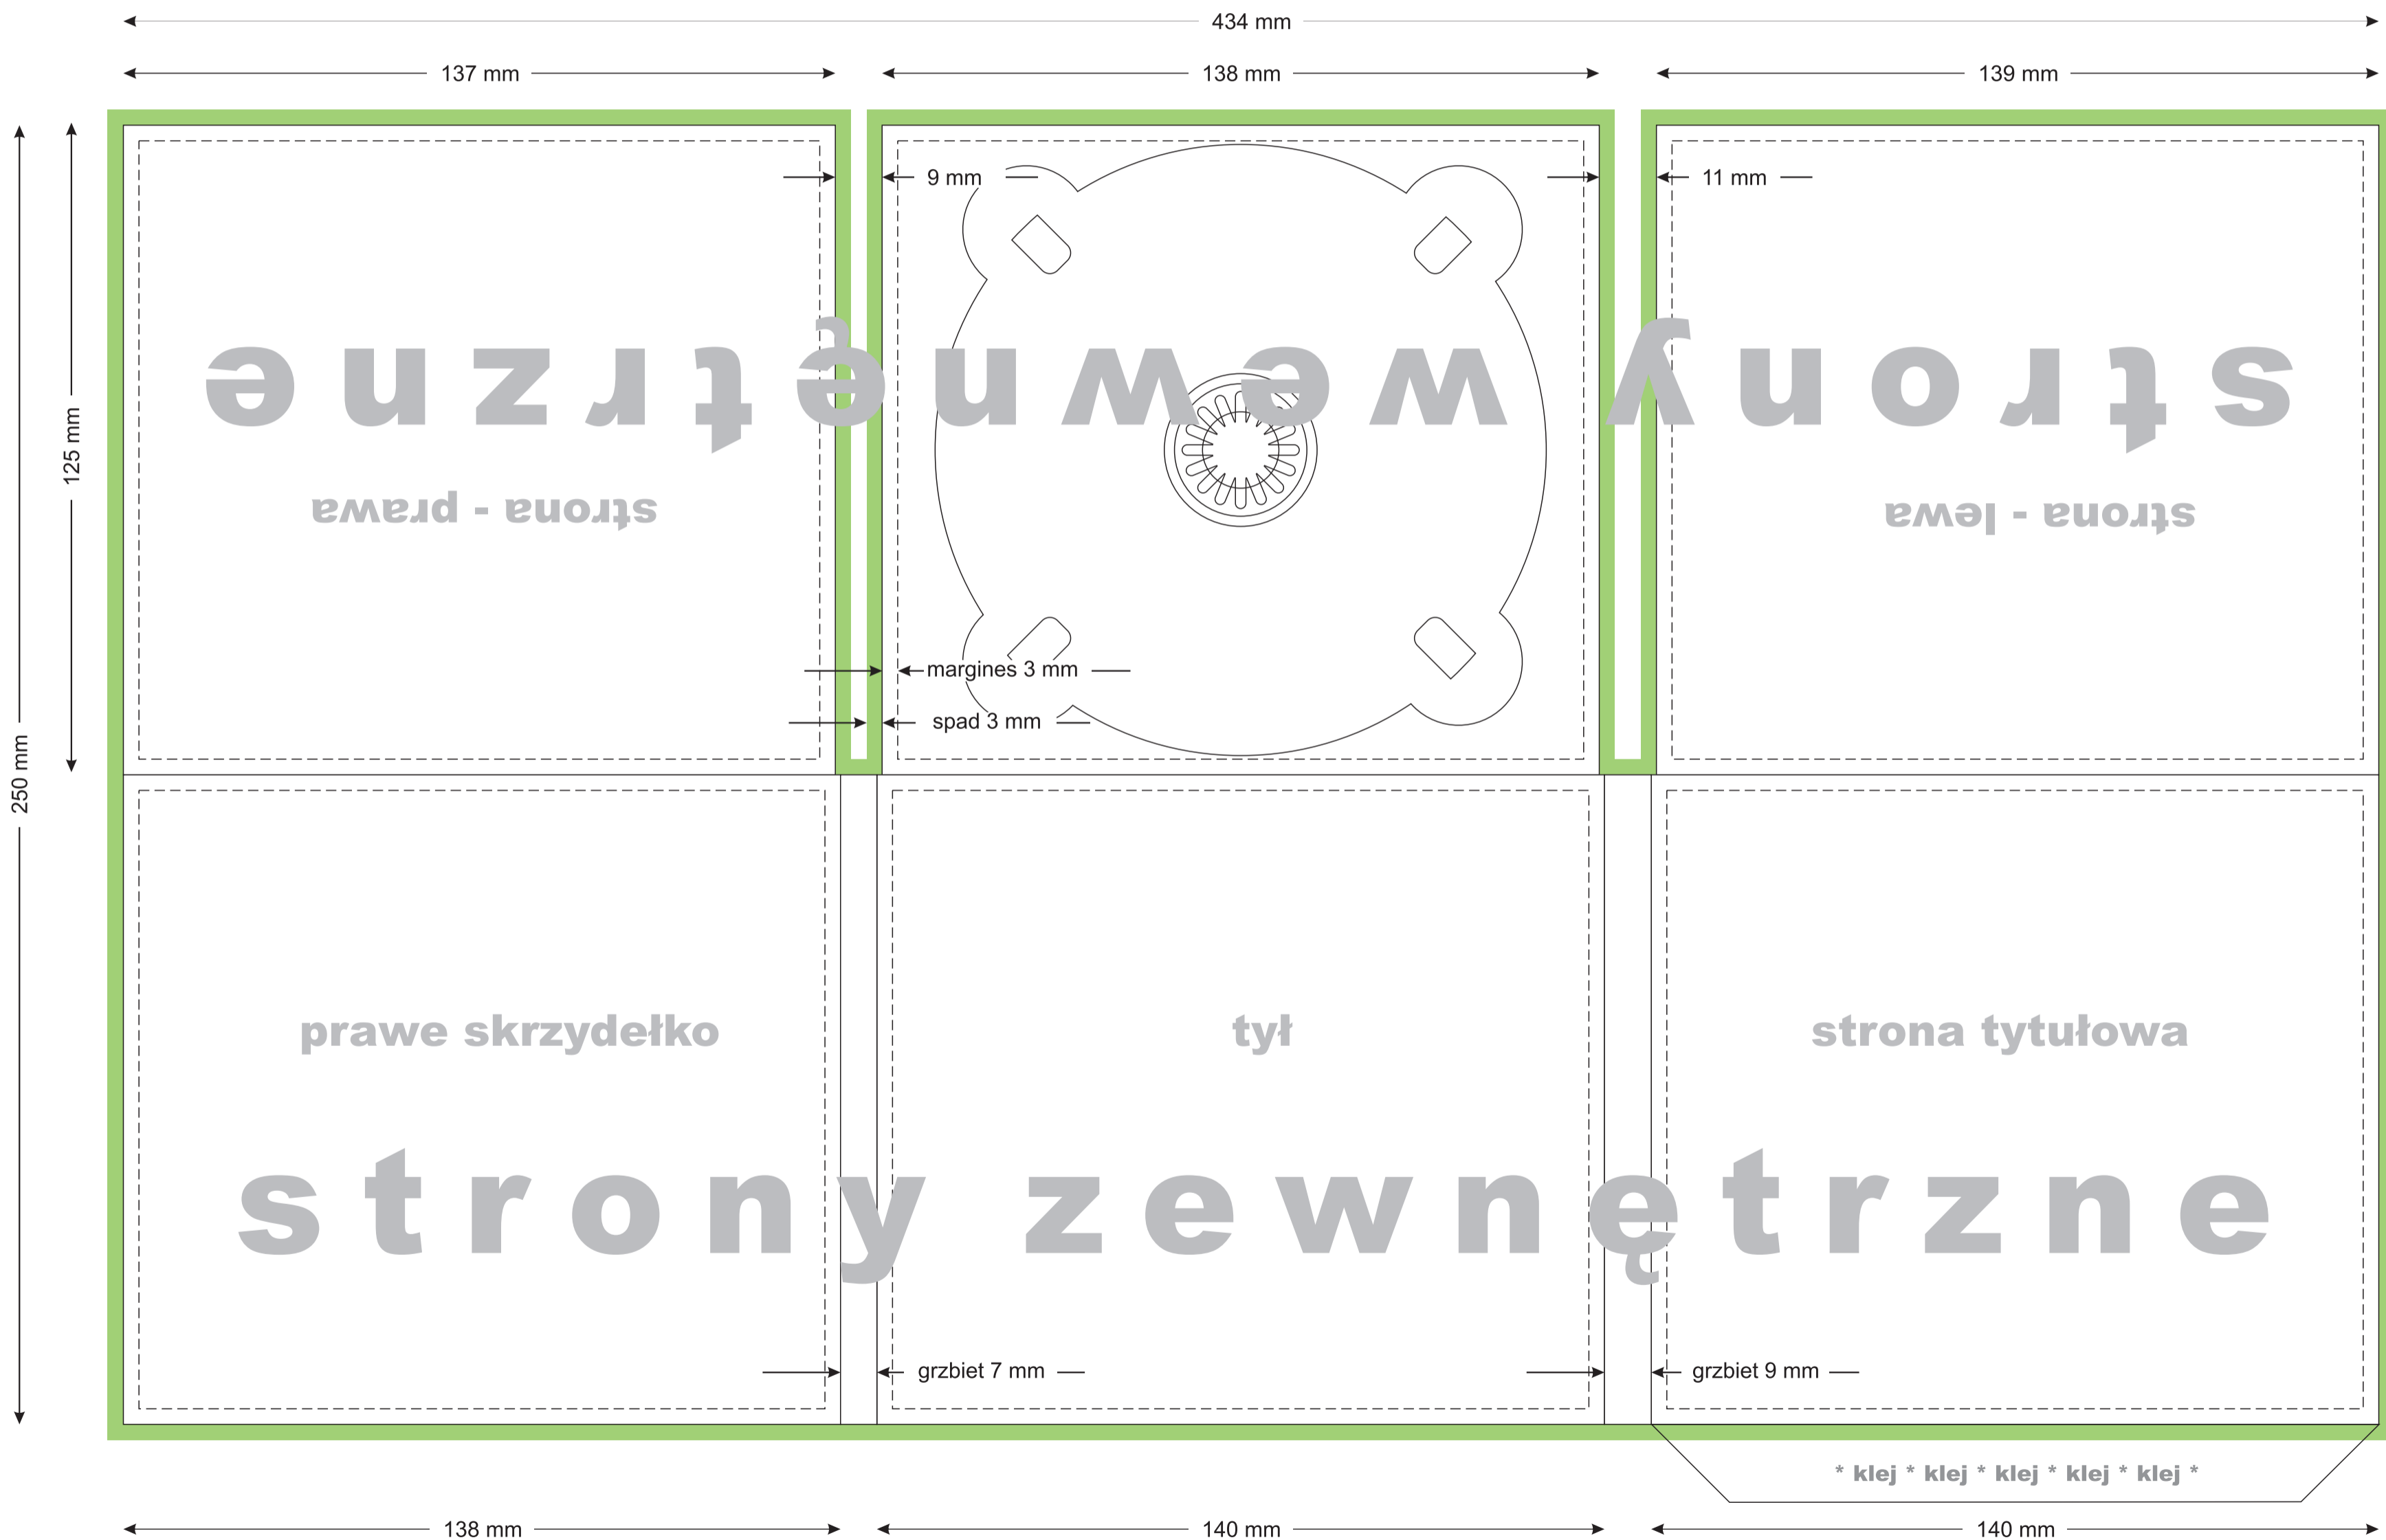

digipack trzyskrzydłkowy (6p) z kieszenią

format pliku: TIF, kompresja LZW
kolory: CMYK, prosimy o pliki bez dołączonych profili ICC
rozdzielczość: 300 – 600 dpi
wymiały projektu z uwzględnieniem spadu: 436 x 256 mm

pliki prosimy przesyłać na ftp.cyfrowy.com, użytkownik: **druk**, hasło: **cyfrowy**

spad elementy znajdujące się w obszarze spadu i marginesu wewnętrznego mogą zostać obcięte w procesie wykrawania kształtu opakowania, prosimy o nie umieszczanie w tych obszarach znaków graficznych i tekstów.

margines