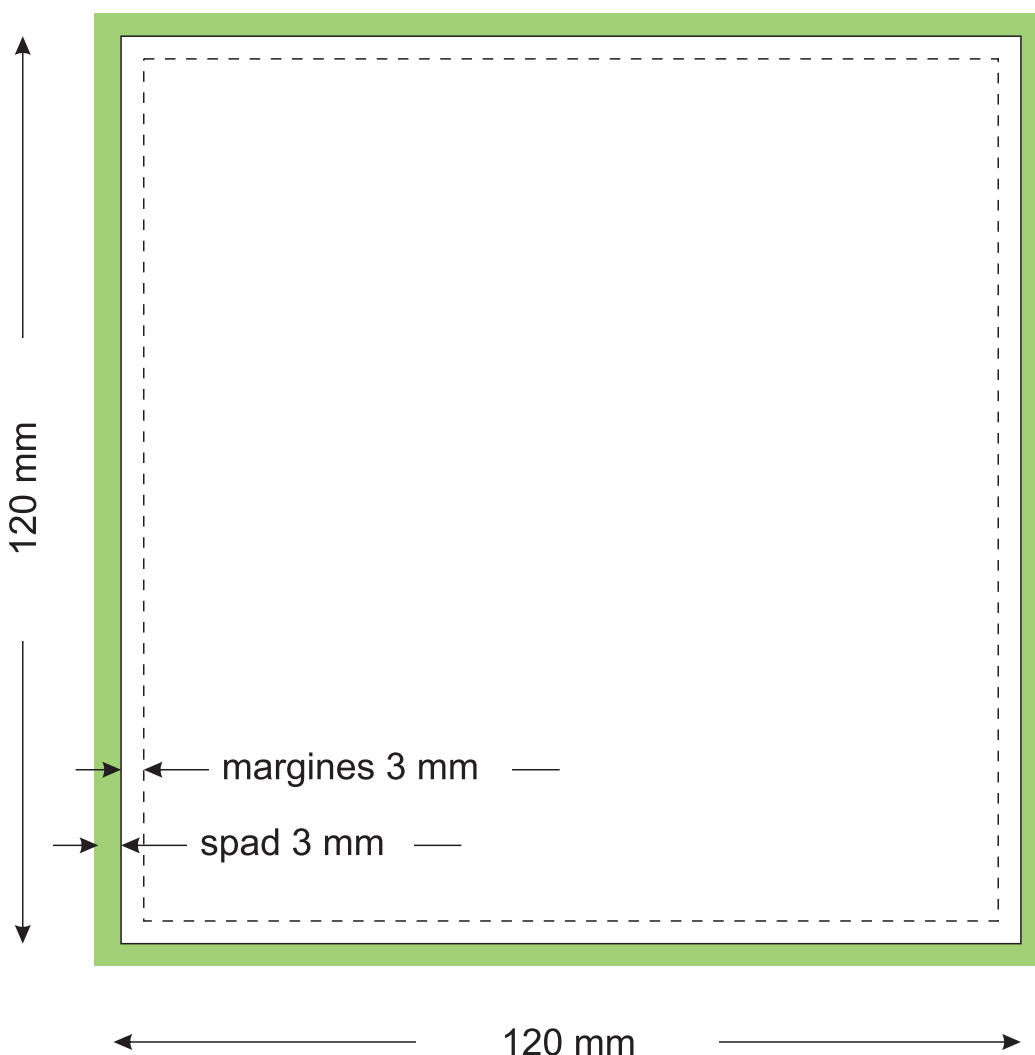

# okładka 120 x 120 mm - specyfikacja

format pliku: tif, kompresja LZW  
kolory: CMYK, prosimy o pliki bez dołączonych profili ICC  
rozdzielczość: 300 - 600 dpi  
wymiary pliku z uwzględnieniem spad: 126 x 126 mm

pliki do druku prosimy przesyłać na serwer ftp  
serwer ftp.cyfrowy.com  
użytkownik: druk  
hasło: cyfrowy

Precyzja wycinania okładki wynosi +/- 3 mm, elementy znajdujące się w obszarze spadu i marginesu wewnętrznego mogą zostać ucięte podczas wycinania okładki. Prosimy w tym obszarze nie umieszczać żadnych ważnych elementów graficznych i tekstów.