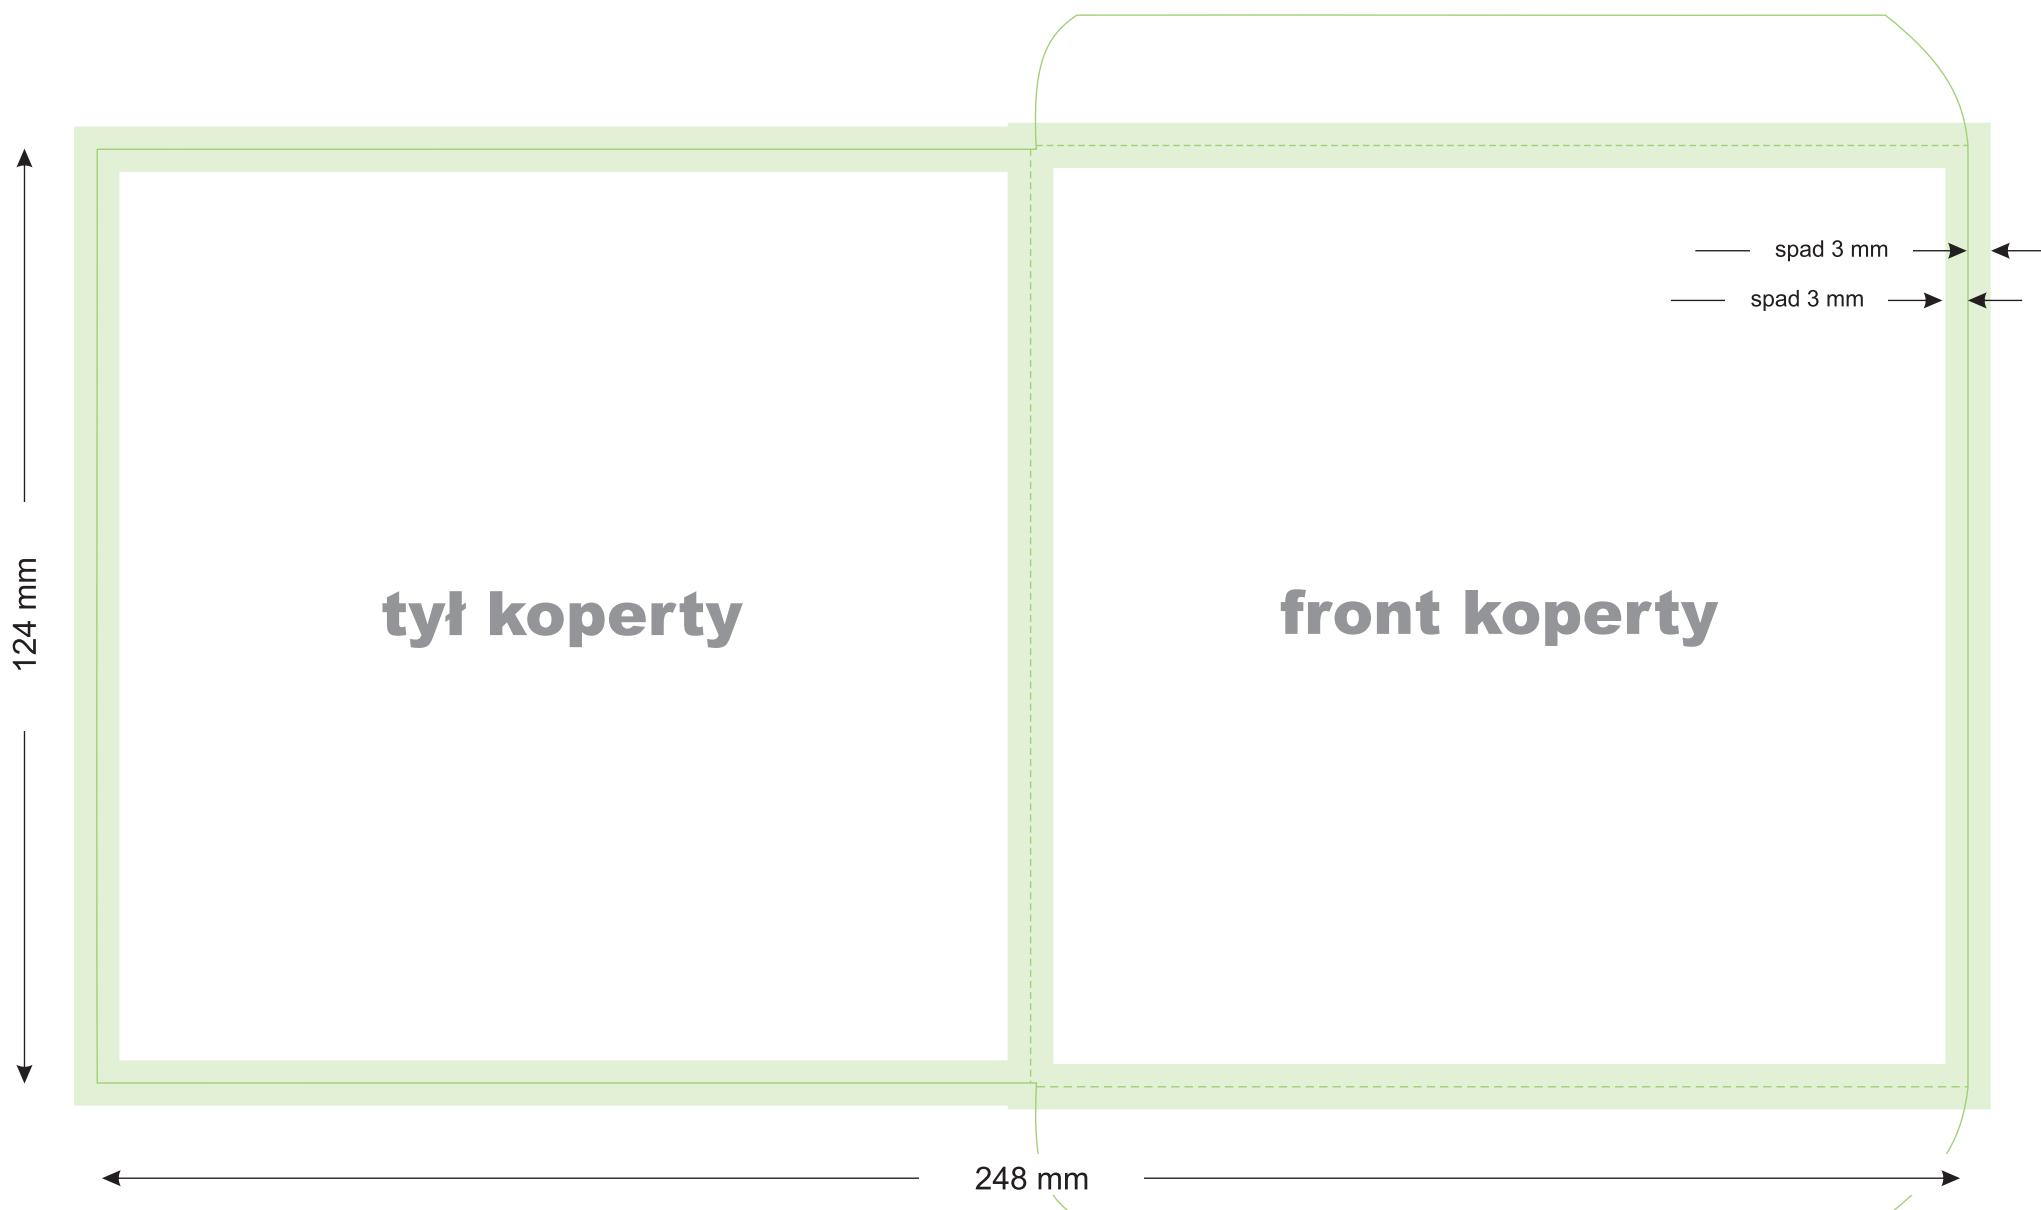

# koperta na płytę CD / DVD

format pliku: TIF, kompresja LZW

kolory: CMYK, prosimy o pliki bez dołączonych profili ICC

rozdzielczość: 300 – 600 dpi

wymiary projektu z uwzględnieniem spad: **254 x 130 mm**

pliki prosimy przesyłać na **ftp.cyfrowy.com**, użytkownik: **druk**, hasło: **cyfrowy**

elementy znajdujące się w obszarze spad i marginesu wewnętrznego mogą zostać obcięte w procesie wykrawania kształtu opakowania, prosimy o nie umieszczanie w tych obszarach znaków graficznych i tekstów.