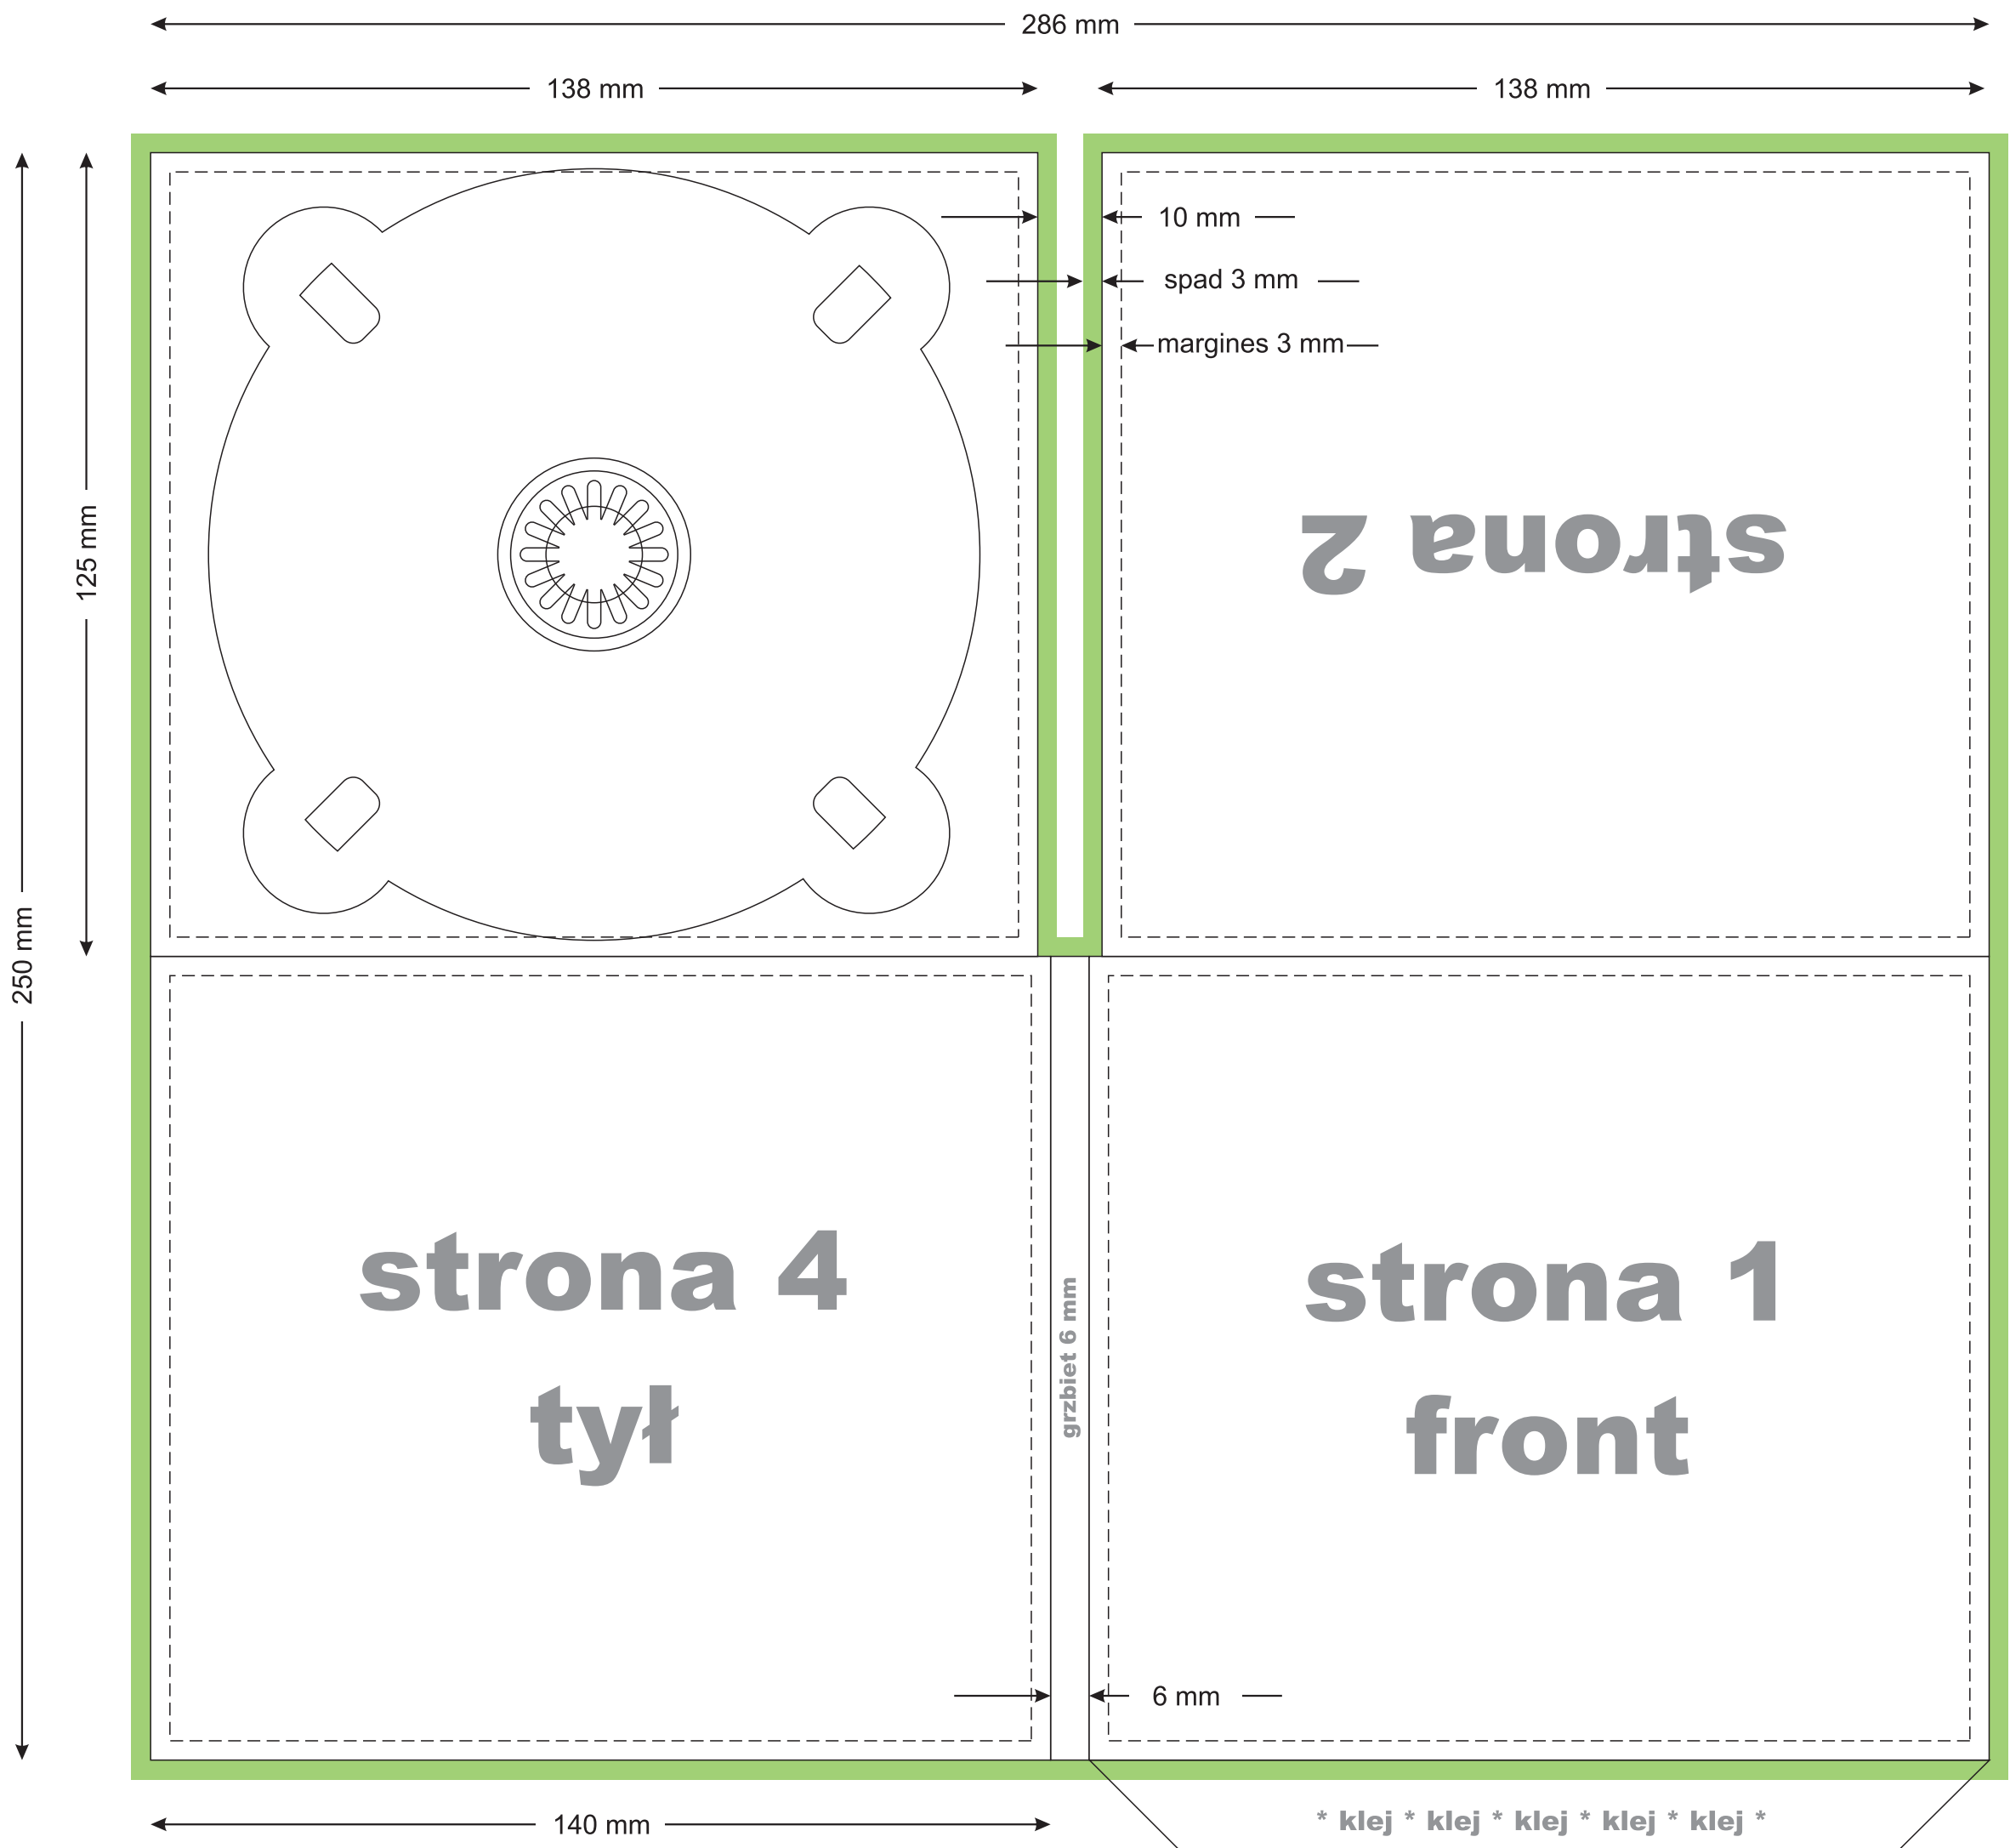

digipack dwuskrzydłkowy z kieszenią

format pliku: TIF, kompresja LZW
kolory: CMYK, prosimy o pliki bez dołączonych profili ICC
rozdzielczość: 300 – 600 dpi
wymiary projektu z uwzględnieniem spadów: 292 x 256 mm

pliki prosimy przesyłać na [ftp.cyfrowy.com](ftp://ftp.cyfrowy.com), użytkownik: **druk**, hasło: **cyfrowy**

spad elementy znajdujące się w obszarze spadów i marginesu wewnętrznego mogą zostać obcięte w procesie wykrawania kształtu opakowania, prosimy o nie umieszczanie w tych obszarach znaków graficznych i tekstów.

margines