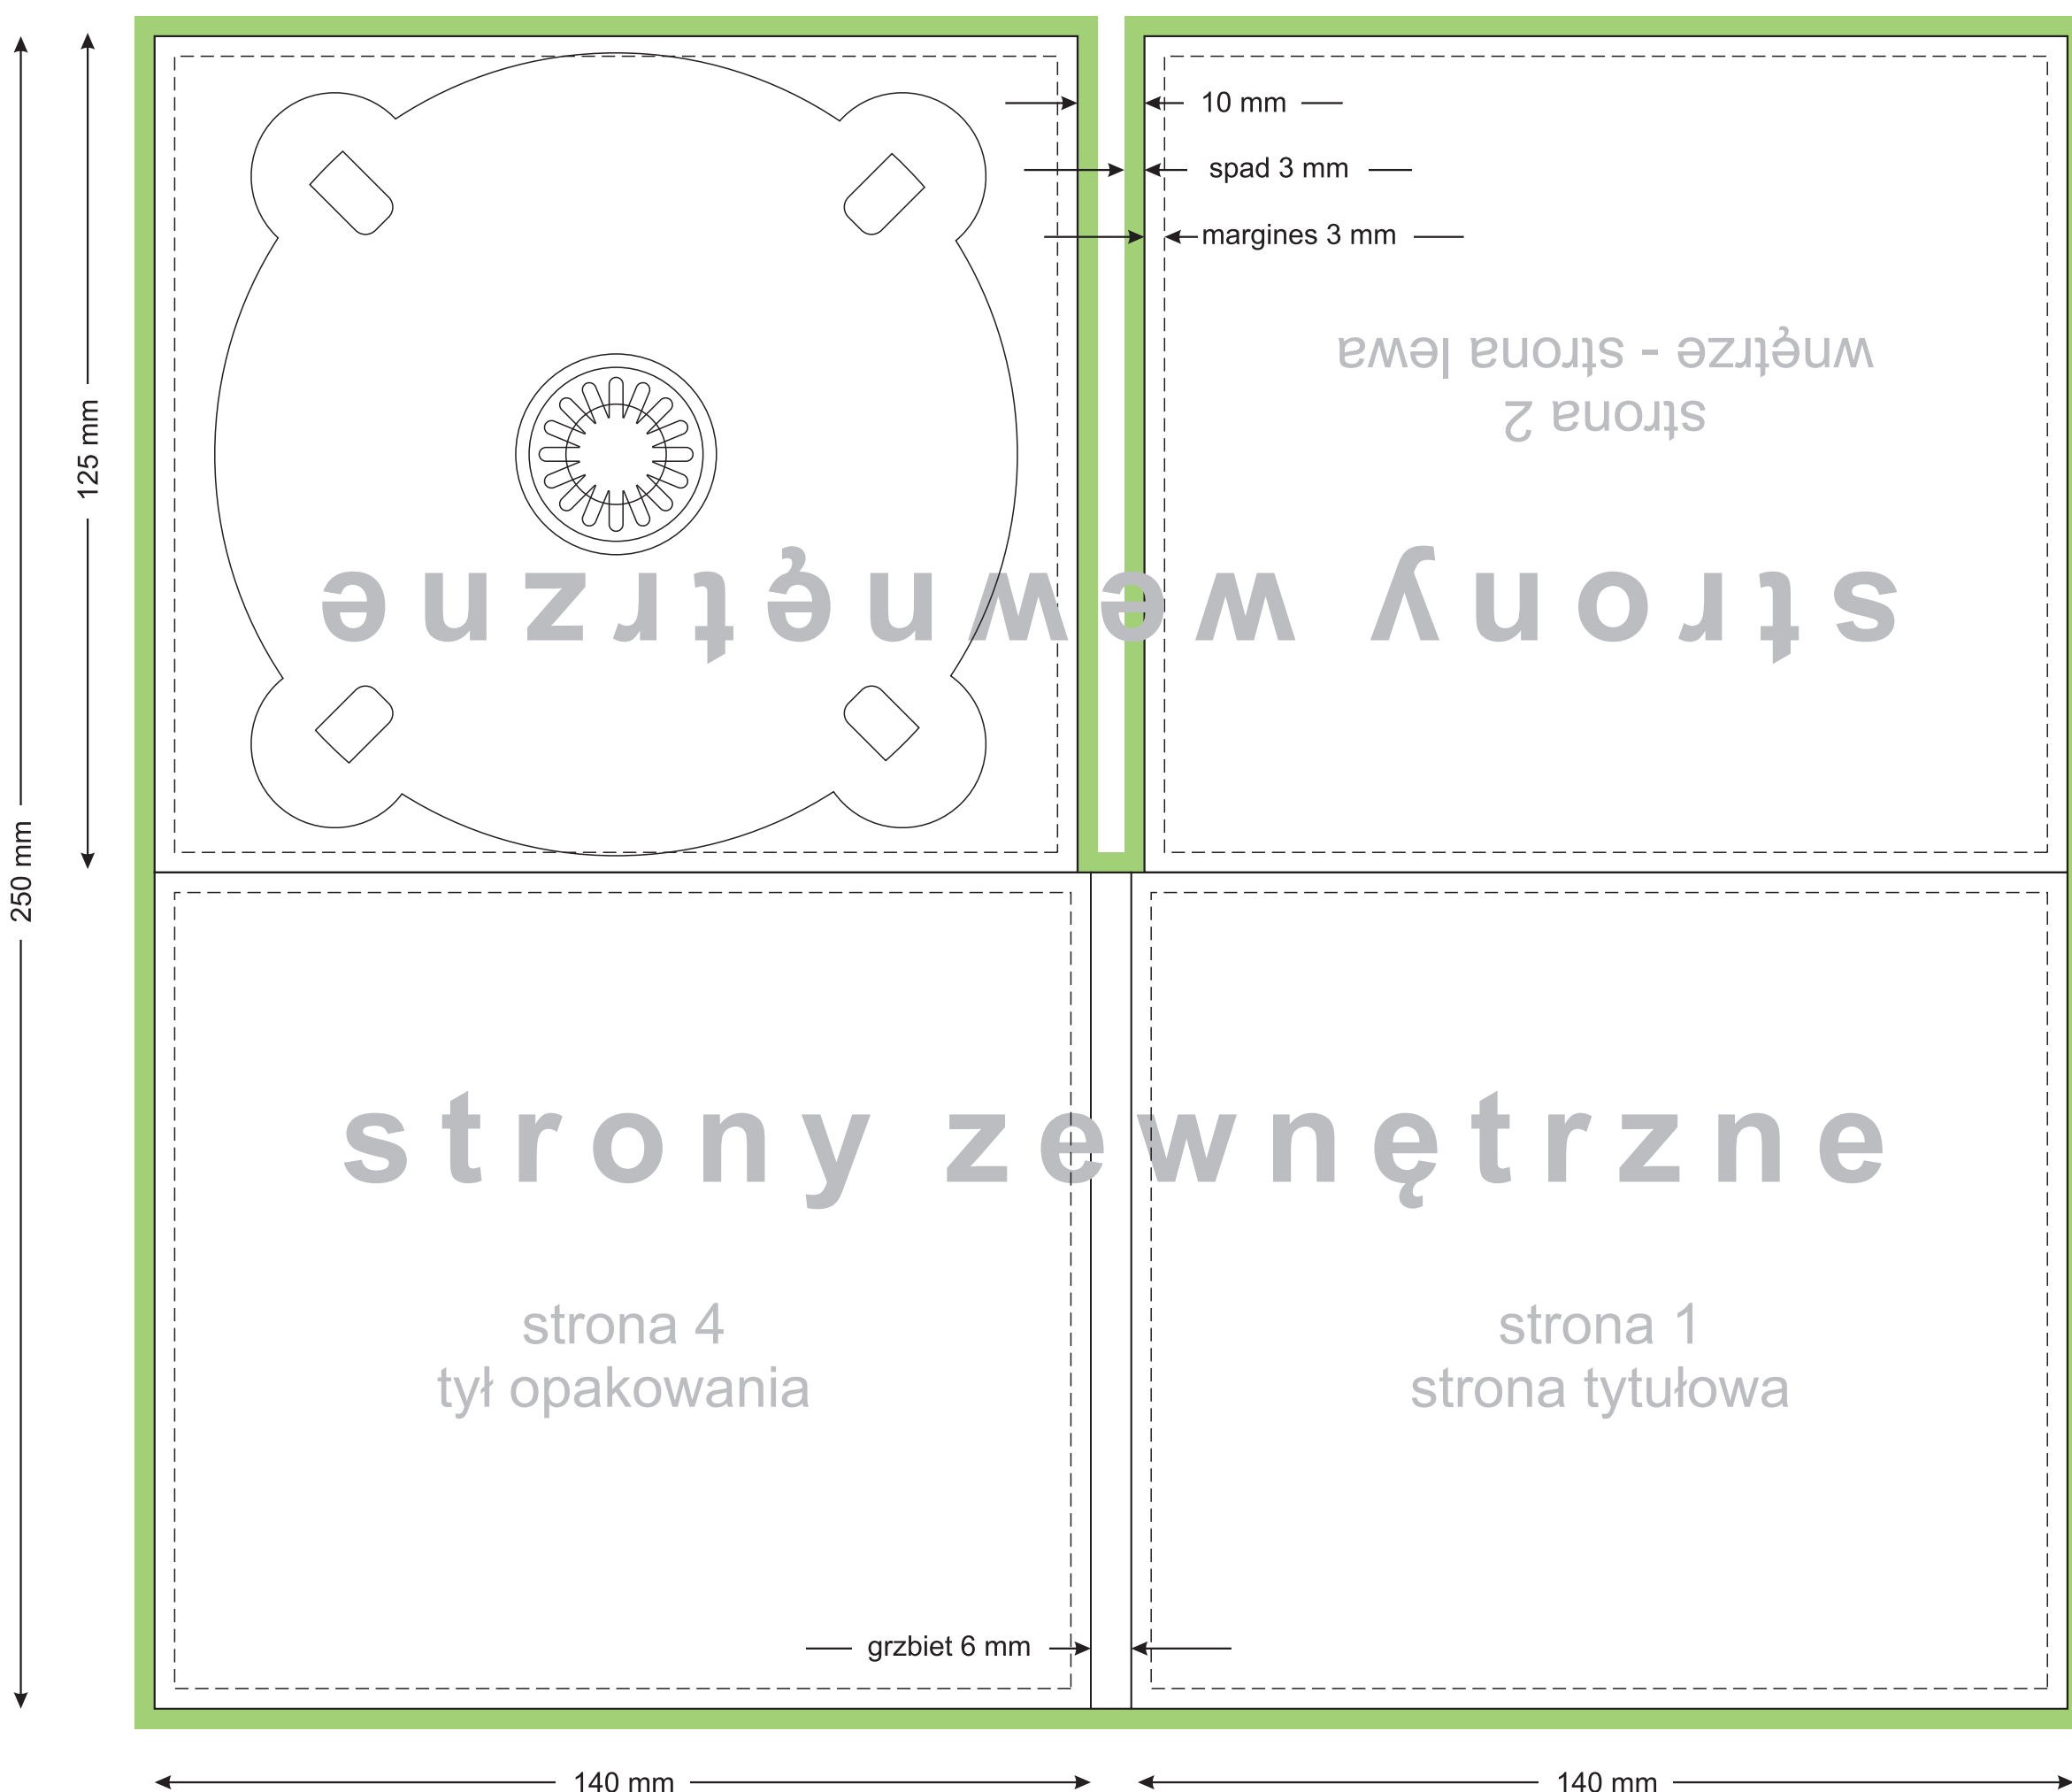

digipack dwuskrzydłowy

format pliku: TIF, kompresja LZW
 kolory: CMYK, prosimy o pliki bez dołączonych profili ICC
 rozdzielczość: 300 – 600 dpi
 wymiary projektu z uwzględnieniem spadów: 292 x 256 mm

pliki prosimy przysyłać na ftp.cyfrowy.com, użytkownik: druk, hasło: cyfrowy

spad
 margines

elementy znajdujące się w obszarze spad i marginesu wewnętrznego mogą zostać obcięte w procesie wykrawania kształtu opakowania, prosimy o nie umieszczanie w tych obszarach znaków graficznych i tekstów.